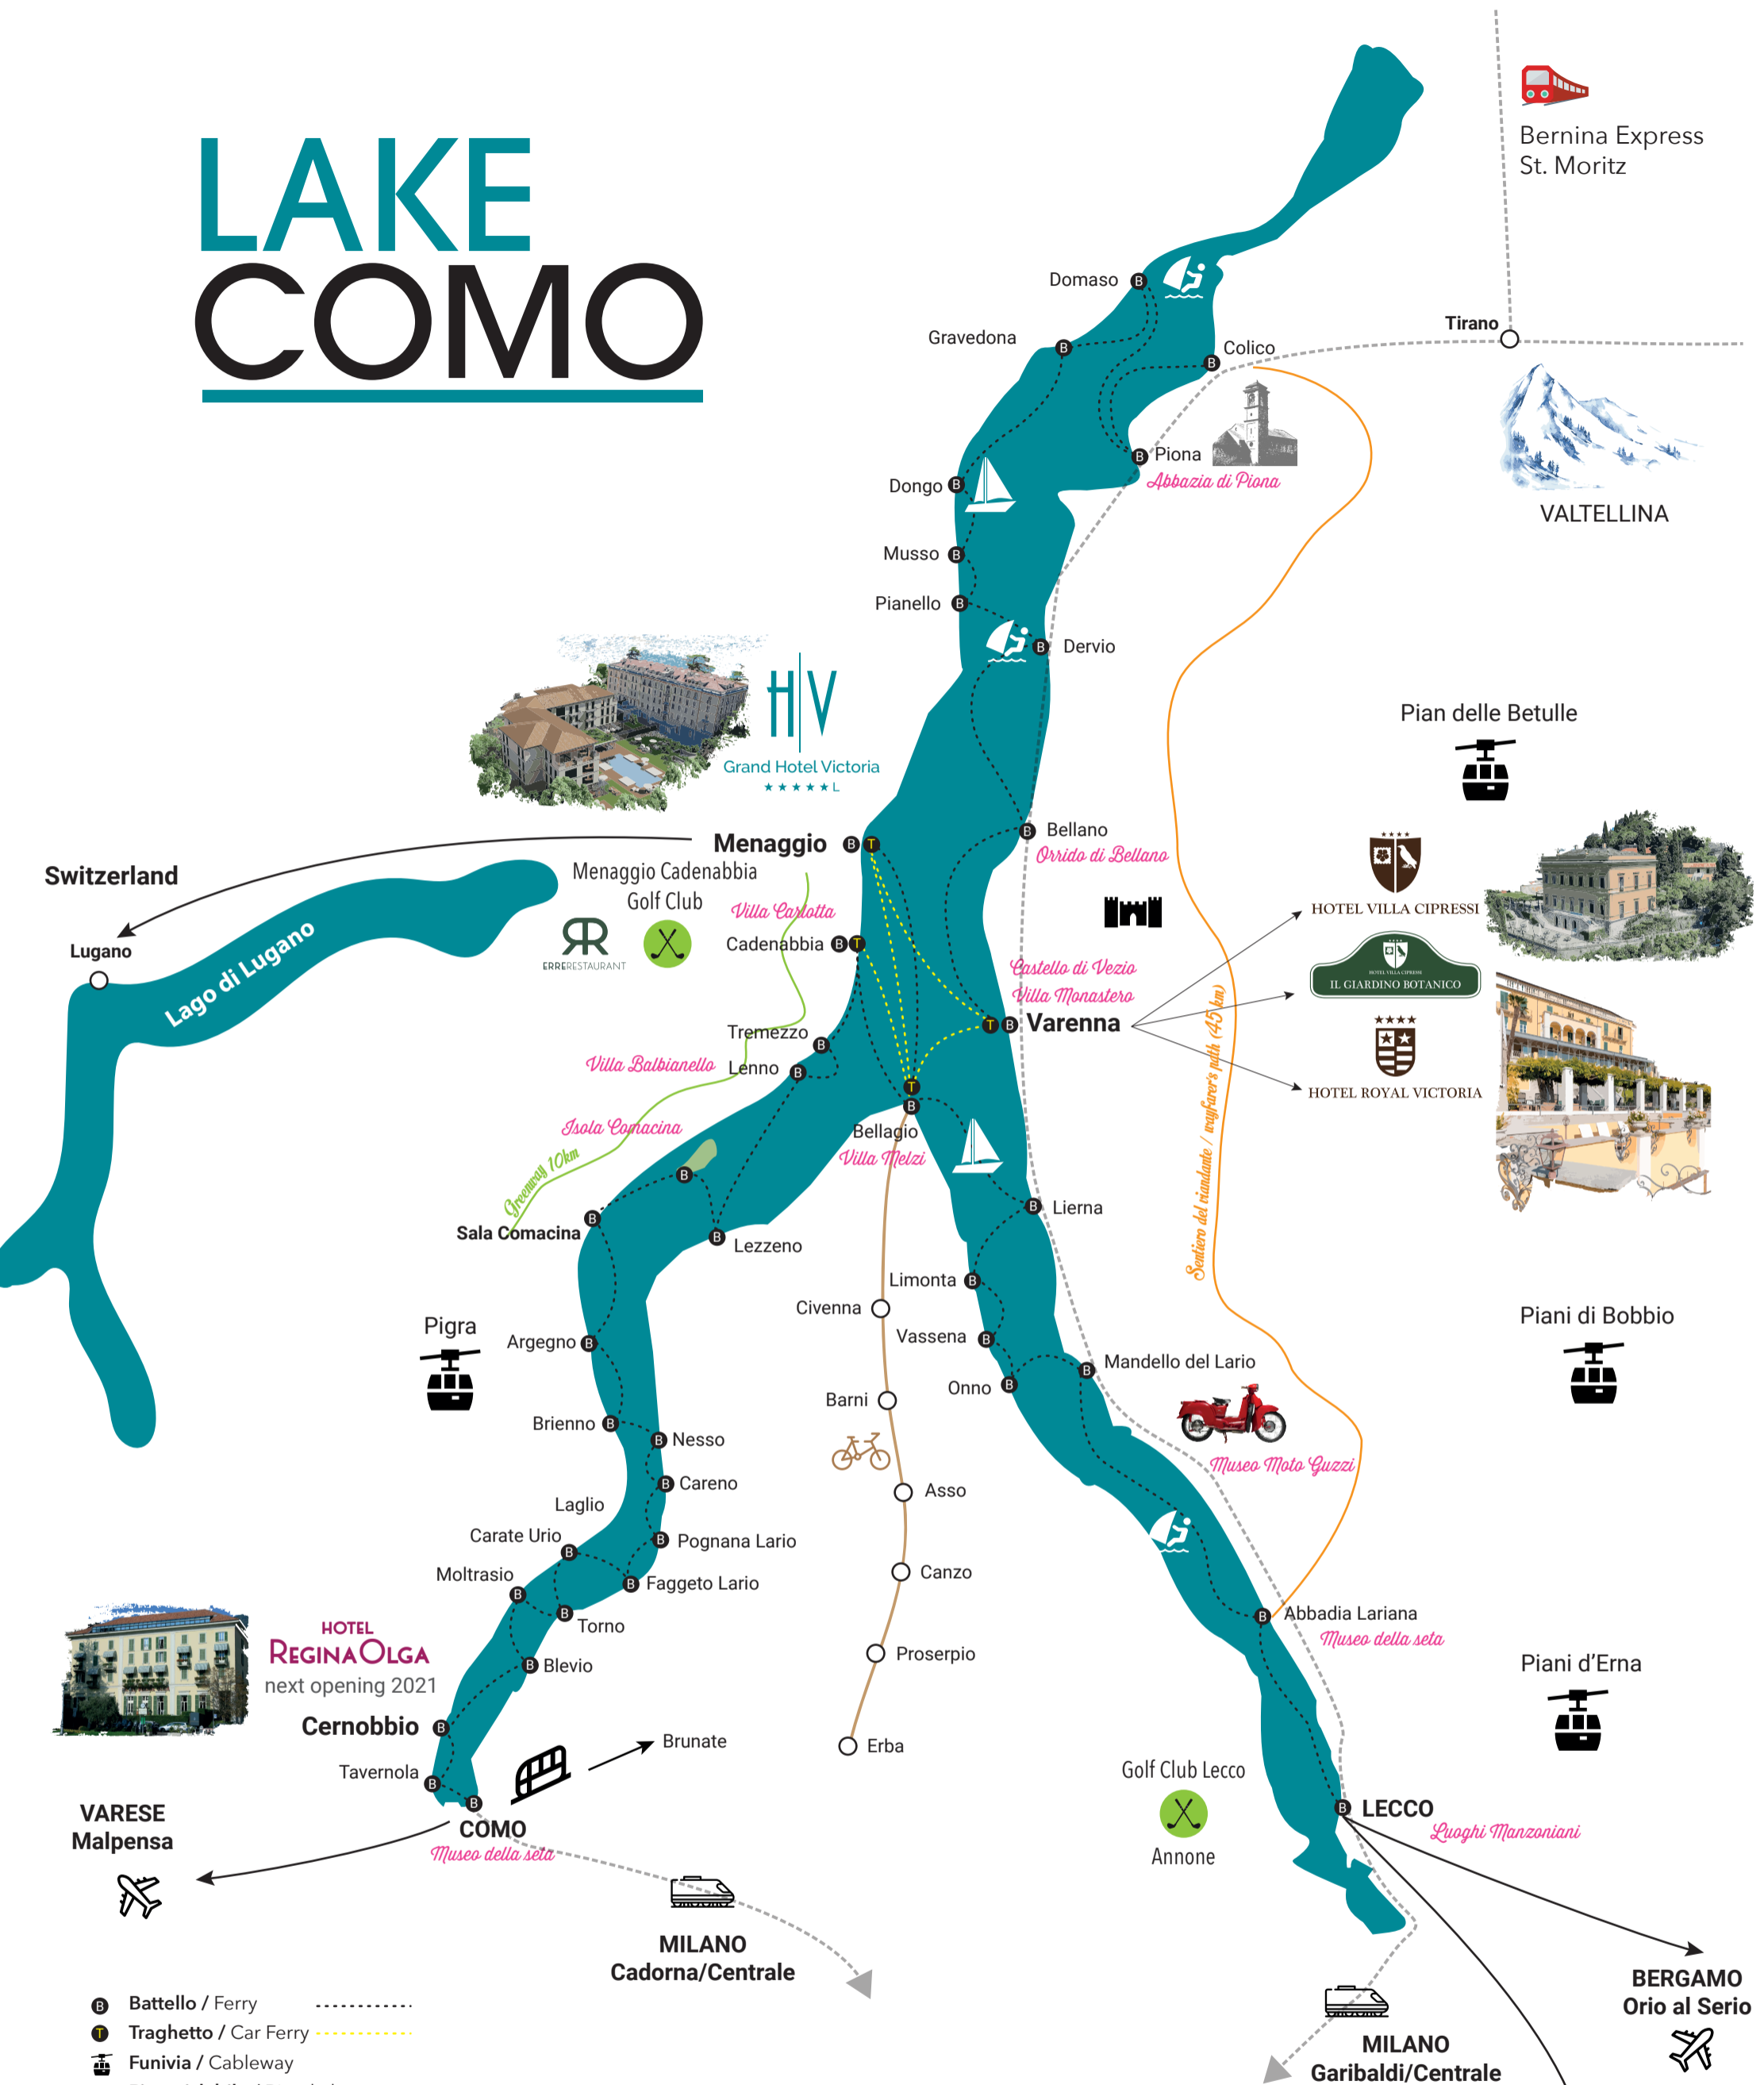

LAKE COMO

Bernina Express
St. Moritz

Switzerland

Lago di Lugano

VARESE
Malpensa

MILANO
Cadorna/Centrale

MILANO
Garibaldi/Centrale

BERGAMO
Orio al Serio

Menaggio > Milano City
1h 30 min
Menaggio > MXP / LIN
1h 30 min
Menaggio > Lugano
50 min
Varenna > Milano City
1h 30 min
Varenna > MXP - LIN - BGY
1h 50 min

IN TRENO / BY TRAIN

Como > Milano city
40 min
Varenna > Milano city
60 min

COLLECTION HOTELS

Lake Como | Milan | Portofino Coast

www.rcollectionhotels.it

Grand Hotel Victoria
*****L

Grand Hotel Victoria
Menaggio (CO)

HOTEL VILLA CIPRESSI

Hotel Villa Cipressi
Varenna (LC)

HOTEL ROYAL VICTORIA

Hotel Royal Victoria
Varenna (LC)